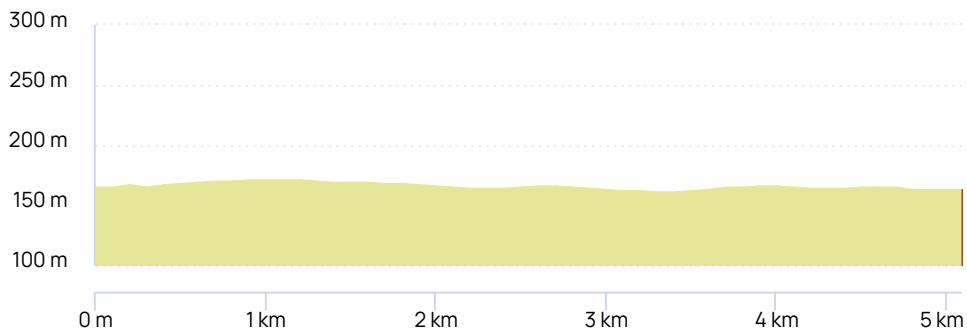

CAP S #18537339

Distance	Dénivelé +	Dénivelé -	Altitude min.	Altitude max.
5.09 km	16 m	18 m	162 m	172 m

Les informations sur les types de voies ne sont pas disponibles pour ce parcours.  
En savoir plus