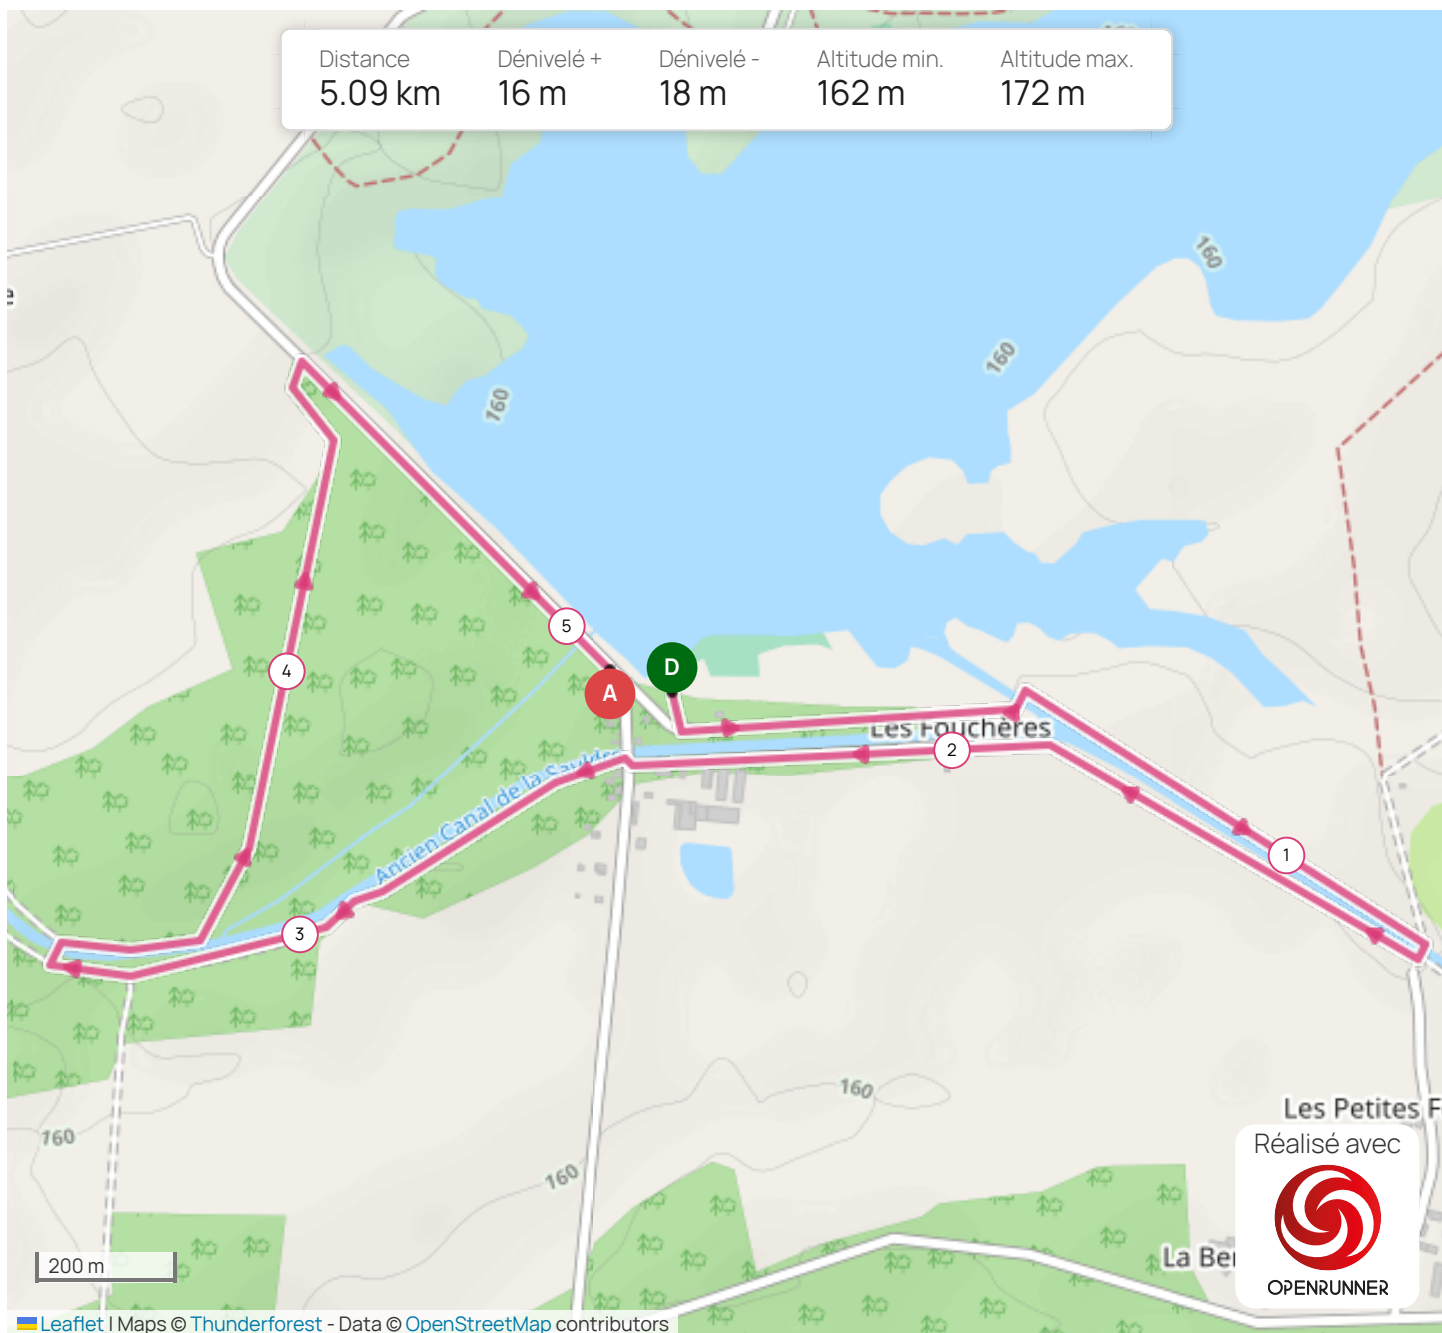

CAP S #18537339

Distance	Dénivelé +	Dénivelé -	Altitude min.	Altitude max.
5.09 km	16 m	18 m	162 m	172 m

Les informations sur les types de voies ne sont pas disponibles pour ce parcours.  
En savoir plus