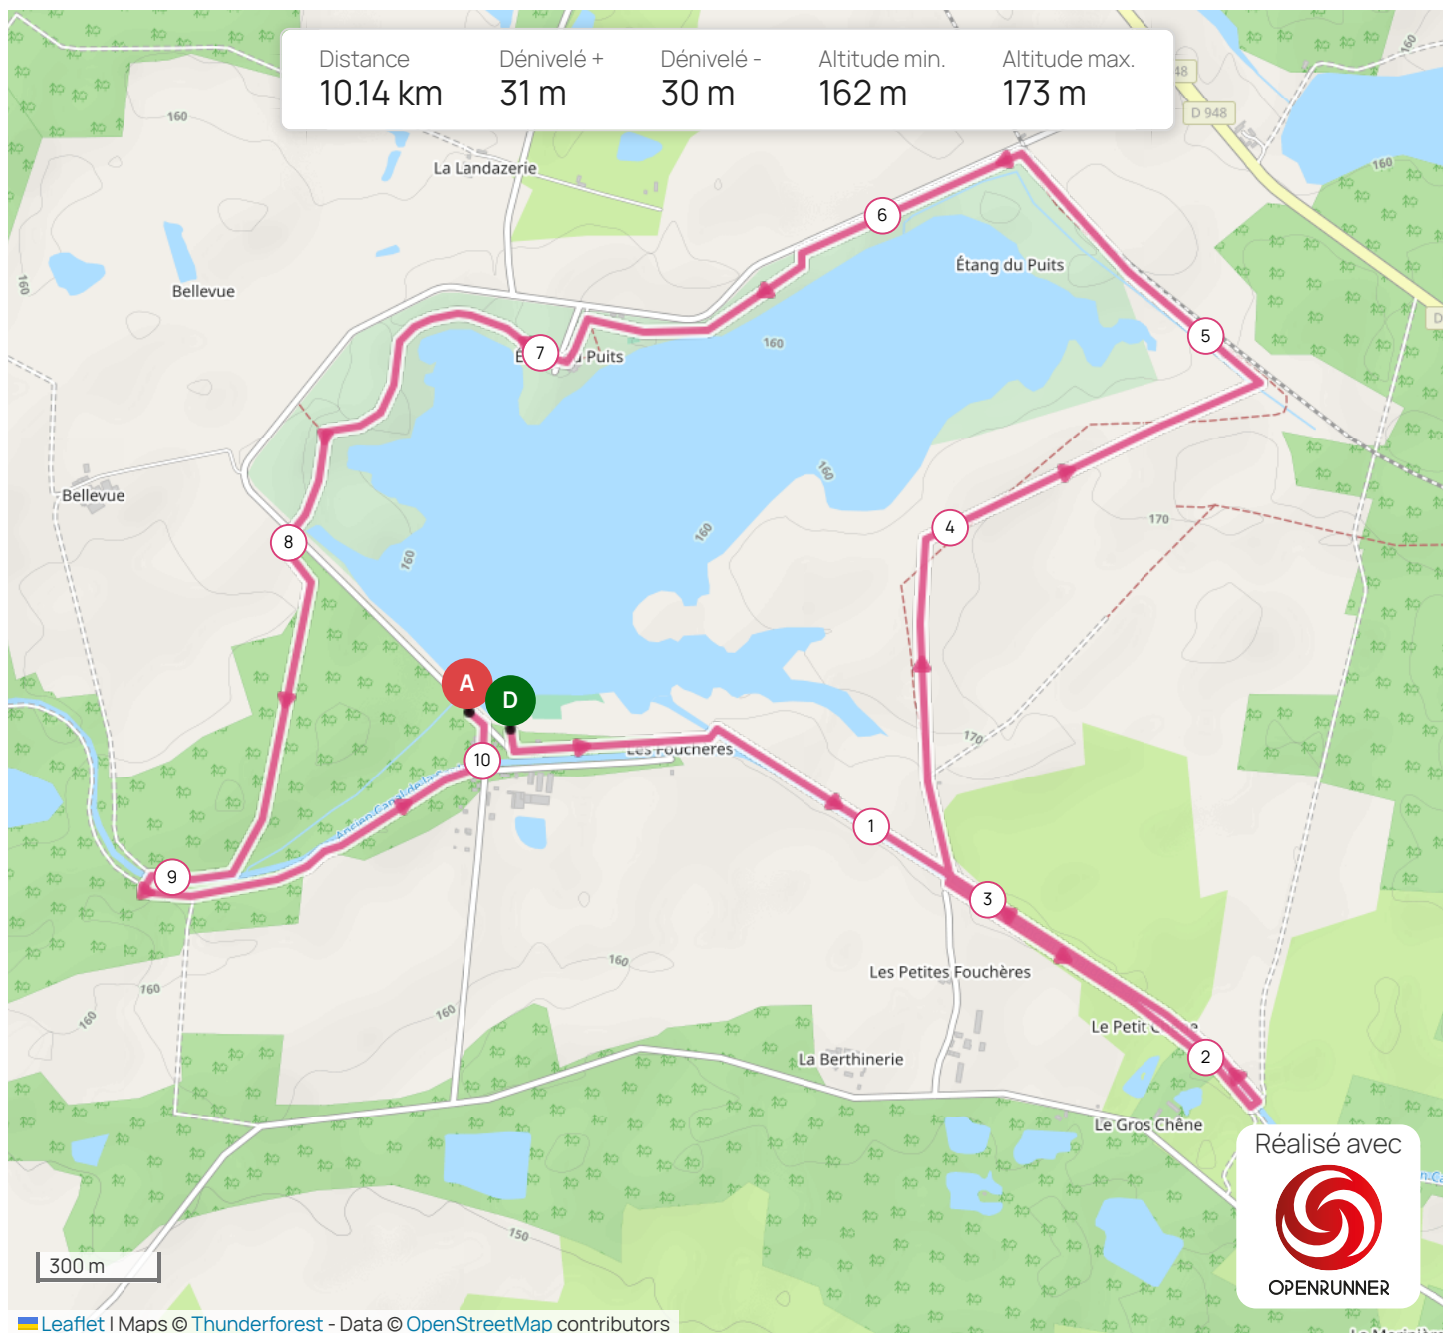

CAP M #18537331

Leaflet | Maps © Thunderforest - Data © OpenStreetMap contributors

Les informations sur les types de voies ne sont pas disponibles pour ce parcours.

En savoir plus

Le droit de reproduction est strictement réservé à un usage personnel et privé. Lors de la pratique de votre activité, veuillez à respecter les propriétés et chemins privés et assurez-vous de la praticabilité du parcours.