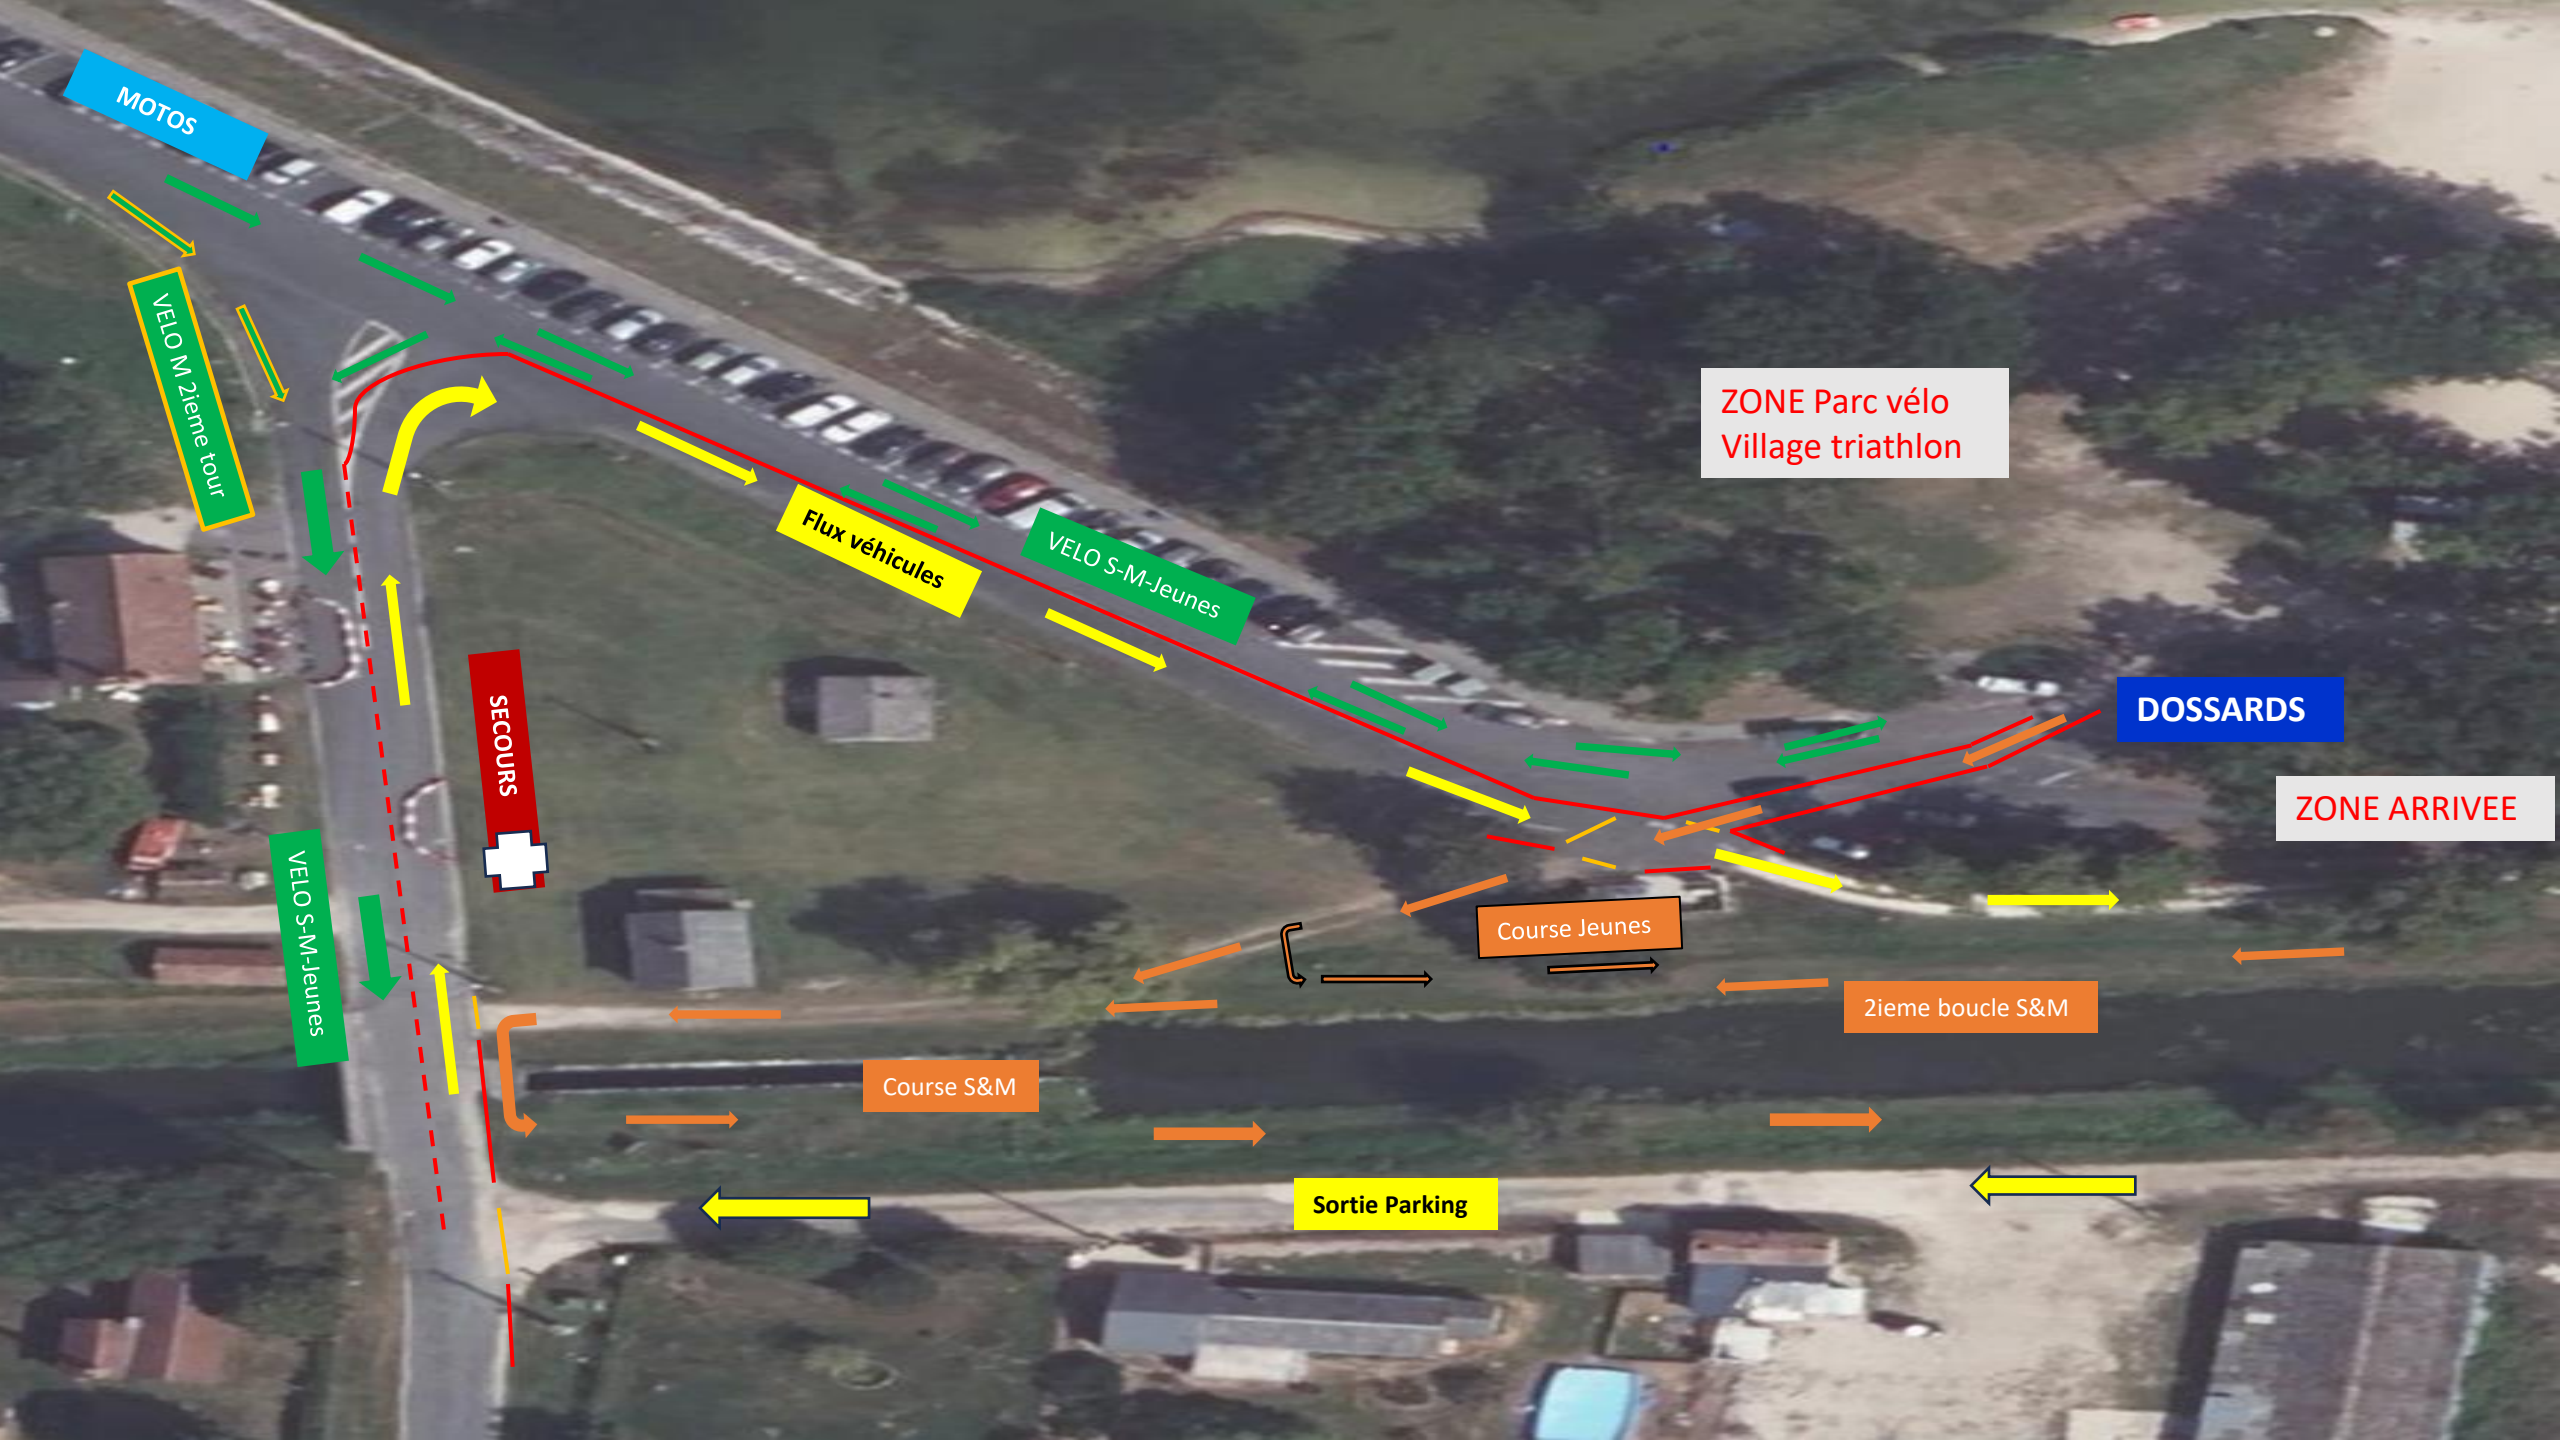

Déviation pour sortir du site Triathlon Étang du Puits

MOTOS

VELO M 2ieme et tout

VELO S-M-Jeunes

SECOURS

Flux véhicules

VELO S-M-Jeunes

Course S&M

Sortie Parking

Course Jeunes

2ieme boucle S&M

ZONE Parc vélo
Village triathlon

DOSSARDS

ZONE ARRIVEE