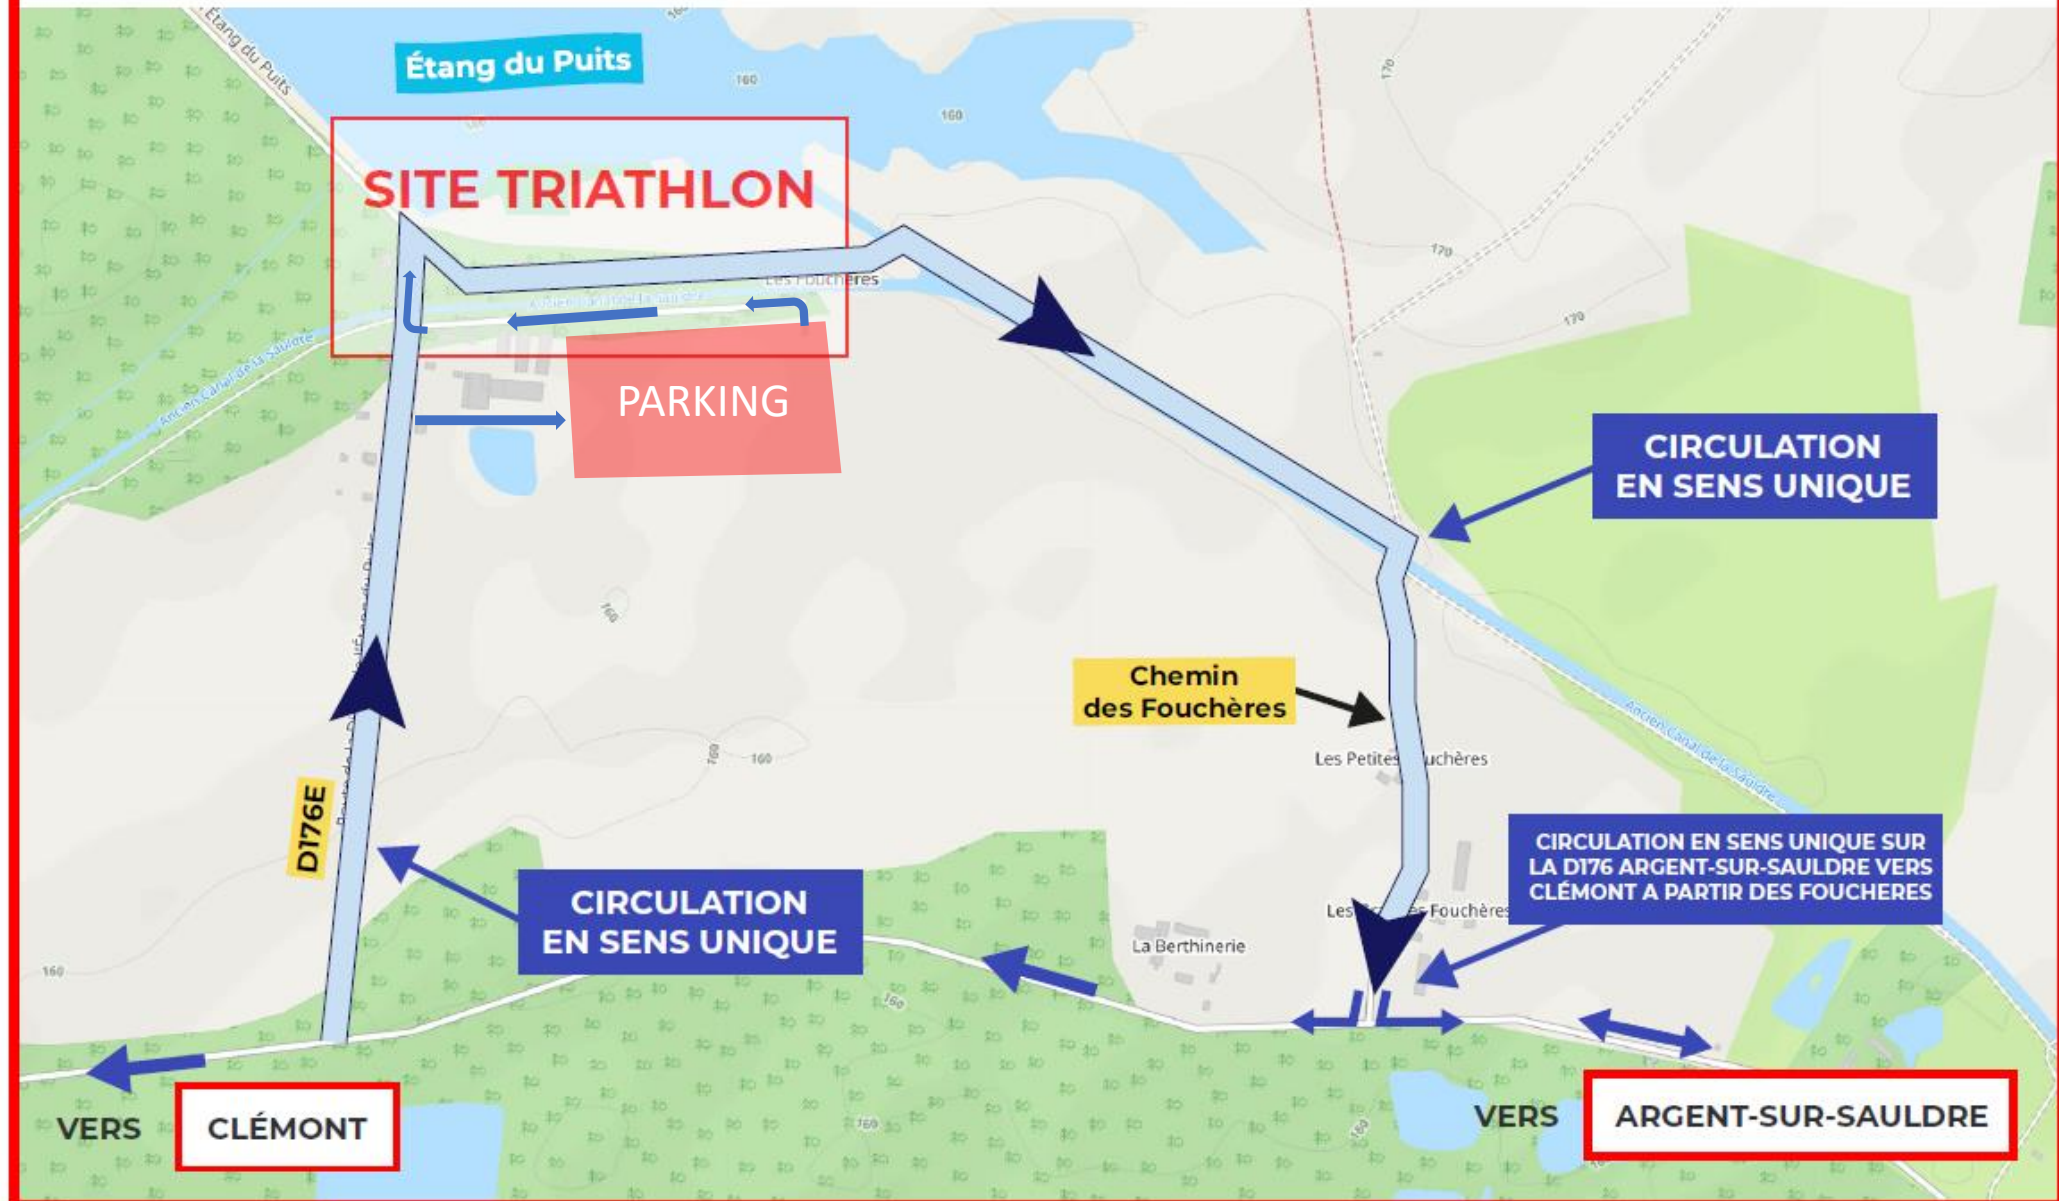

Déviation pour sortir du site Triathlon Étang du Puits

MOTOS

VELO M 2ieme et tout

VELO S-M-Jeunes

SECOURS

Flux véhicules

VELO S-M-Jeunes

Course S&M

Sortie Parking

Course Jeunes

2ieme boucle S&M

ZONE Parc vélo
Village triathlon

DOSSARDS

ZONE ARRIVEE